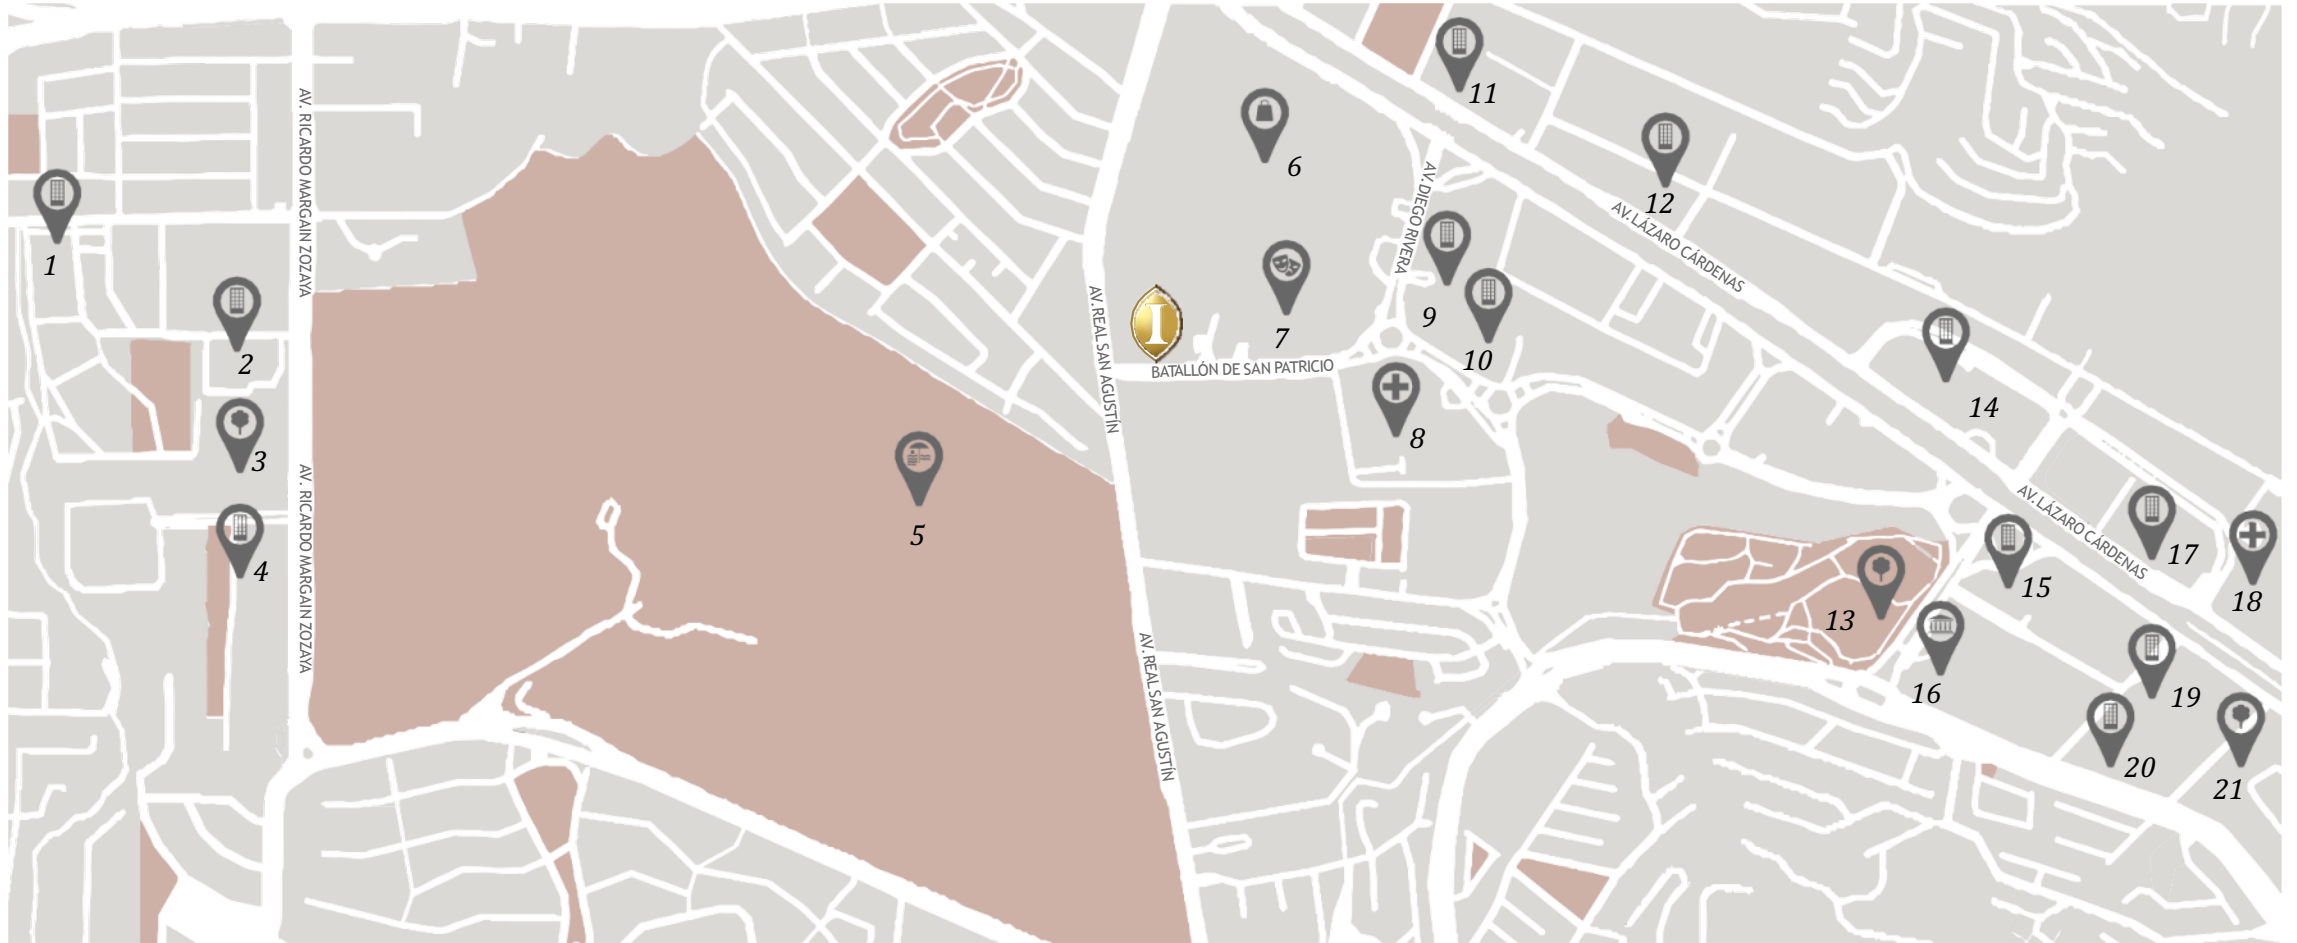

UBICACIÓN

Presidente InterContinental® Monterrey

Se encuentra ubicado en el municipio más importante de México, San Pedro Garza García, en la privilegiada zona de Monterrey Valle, cerca de importantes centros comerciales, hospitales y corporativos, convirtiéndose en una opción excepcional para disfrutar de este próspero estado.

A 34 km | 55 min del Aeropuerto Internacional de Monterrey.

1. Edificio Cytrus 2. Torre Sofía 3. Parque Corporativo Eqqus 4. Corporativo Santa Engracia 5. Club Campestre 6. Plaza San Agustín / Fashion Drive 7. Show Center Complex 8. Hospital Zambrano Hellion TecSalud 9. Torre Avalanz 10. Torre ING 11. Edificio Los Soles 12. Torre Axxis 13. Parque Rufino Tamayo 14. Torre Latitud 15. Torre Helicon 16. EGADE 17. Torre Malva 18. Hospital Ángeles Valle Oriente 19. Torres VAO 20. Torre Koi 21. Parque Corporativo Ucaly

DESTINO

DESTINO

	DISTANCIA HOTEL	TIEMPO HOTEL
CENTROS DE CONVENCIONES		
Showcenter Complex	200 m	5 min Caminando
Pabellón M	4.2 km	9 min
Cintermex	8.2 km	15 min
CENTROS COMERCIALES		
Plaza Auriga	50 m	2 min
Fashion Drive	1 km	Caminando
Galerías Valle Oriente	3.1 km	5 min
Punto Valle	3.4 km	6 min

DESTINO

	DISTANCIA HOTEL	TIEMPO HOTEL
MUSEOS		
La Milarca	2 km	5 min
MARCO - Museo de Arte Contemporáneo	4.9 km	6 min
Museo del Noreste	5.4 km	8 min
Museo de Historia Mexicana	6.1 km	10 min
Museo del Acero - Horno 3	10.6 km	16 min