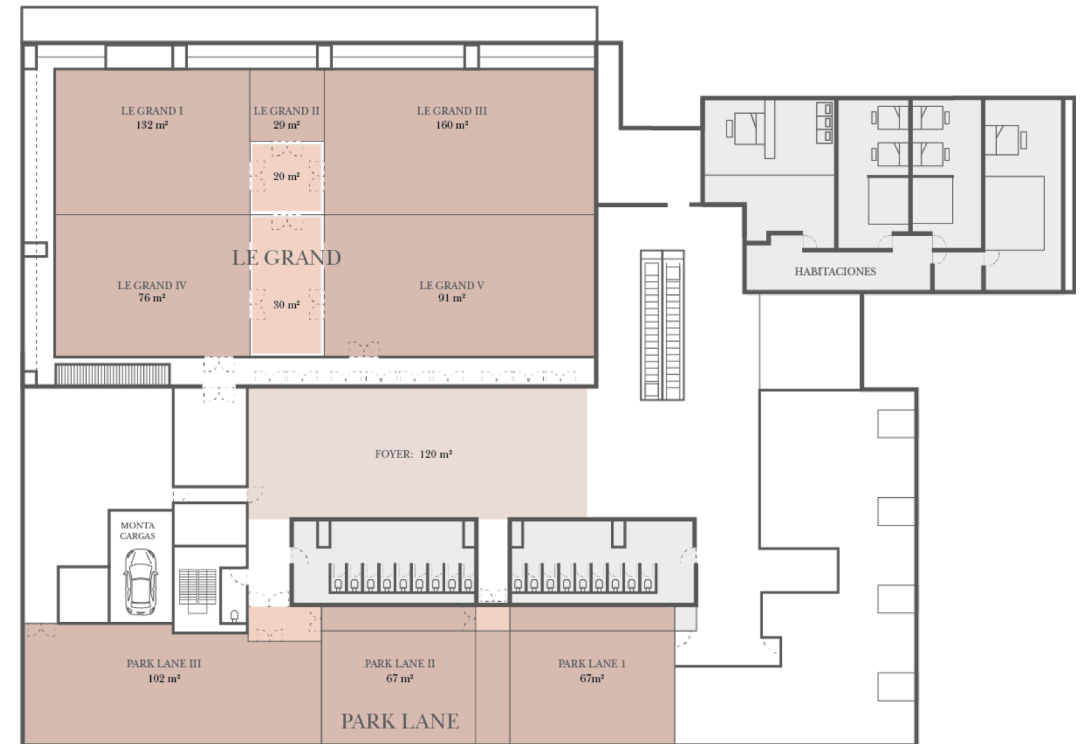

CAPACIDADES Y DOMENSIONES DE LOS SALONES

CUARTO PISO

Salón	Ancho	Largo	m ²	 Auditorio	 Banquete	 Escuela	 Herradura	 Cena Baile	 Medias Lunas	 Coctel
Le Grand	17.3	31	536	600	480	384	140	420	320	350
Le Grand I	12	11	132	144	120	64	48	108	80	90
Le Grand II	6.5	4.5	29	32	24	16	8	NA	NA	20
Le Grand III	11	14.5	160	172	120	100	44	132	88	110
Le Grand IV	6.3	12	76	70	60	44	16	*NA	40	52
Le Grand V	6.3	14.5	91	98	72	54	24	48	48	62
Le Grand VI	11	31	341	400	288	208	90	240	192	230
Le Grand VII	17.3	12	208	214	180	124	56	132	120	142
Le Grand VIII	17.3	14.5	251	270	204	150	68	180	144	170
Foyer	6	20	120	NA	NA	NA	NA	NA	NA	NA
Park Lane	5.8	35.2	204	280	228	100	70	168	112	142
Park Lane I	7.6	8.8	67	80	60	36	16	NA	40	52
Park Lane II	7.6	8.8	67	80	60	36	16	NA	40	52
Park Lane III	5.8	17.6	102	100	72	72	24	48	48	62
Park Lane IV	5.8	18	104	120	96	72	48	72	48	55
Park Lane V	5.8	27	157	160	120	96	64	96	64	100

MAPA DE LOS SALONES

SEGUNDO PISO

CUARTO PISO

INSTALACIONES Y SERVICIOS

- Gimnasio
- Centro de negocios
- Club InterContinental
- Lobby Bar

RESTAURANTES

RESTAURANTES

En **Presidente InterContinental® Monterrey**, usted encontrará 2 restaurantes con exquisitas propuestas culinarias, además de un cómodo bar donde podrá disfrutar sus bebidas favoritas y una mixología única.